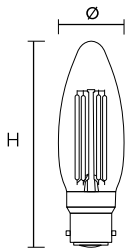

3 Year Silver Warranty

Code	Lamp Type	Temp	Lm	ØxH (mm)
Non Dimmable				
60807	3.3W LED Vintage Candle Non Dim - BC			35x92
60808	3.3W LED Vintage Candle Non Dim - SBC	2200K	365	35x96
60809	3.3W LED Vintage Candle Non Dim - SES			35x96
60810	3.3W LED Vintage Candle Non Dim - ES			35x92
Dimmable				
60811	3.3W LED Vintage Candle Dimmable - BC			35x92
60812	3.3W LED Vintage Candle Dimmable - SBC	2200K	365	35x96
60813	3.3W LED Vintage Candle Dimmable - SES			35x96
60814	3.3W LED Vintage Candle Dimmable - ES			35x92